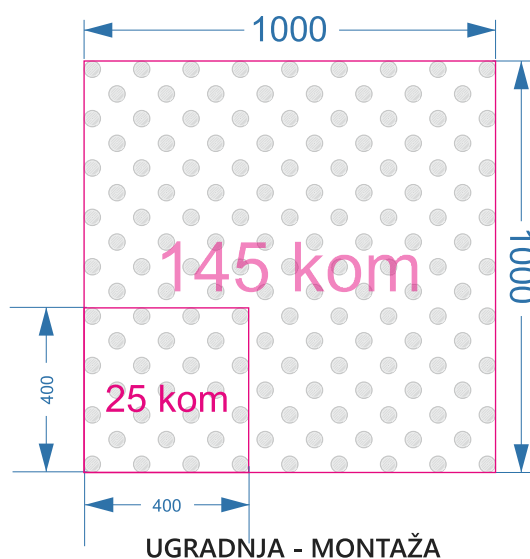

Montiraju se na čvrste i glatke podloge (mermer, keramika, liveni podovi, granit, brušene terace ...) lepljenjem elemenata uz pomoć 2 metalna aluminijiska šablona 400x400mm (laserski sečeni AIMg3 ≠ 2mm).

Dva metalna šablona 400x400 čine raport dezena za montažu po svim pravcima bez ograničenja formata.

1m¹ staze POZOR za ugradnju sadrži:

61 kom. pločica Ø 35x5, opremljenih sa 3M VHB GPH-06 GF dvostrano lepljivim trakama po celoj površini donjeg dela pločice.

Površine trebaju biti očišćene od svih mehaničkih nečistoća (sav građevinski šut ...) Površine se peru vodom i blagim rastvorom deterdženta, suše se i odmašćuju izo-propil alkoholom.

Na tako očišćene površine se lepe elementi i fiksiraju gumenim čekićima.

Obračunska jedinica:

Cena se formira po metru dužnom (m¹) staze ili polja POZOR u širini 40 cm.

Staze se montiraju isključivo na pešačke površine