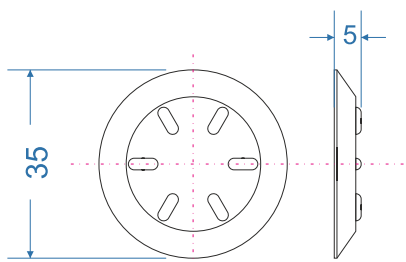

Rabrenovački put br. 3.
31330 PRIBOJ, SRBIJA
+381 33 24 45 719
+381 64 15 34 804 (VIBER)
dizajnburo@gmail.com

Tehnički list

Taktilna polja POZOR Ø35x5 INOX samolepljivi elementi Šifra: INOX fi 35-SL

Prohromske (INOX) samolepljive staze za UNUTRAŠNJE prostore:

Isporuca u konveksnim pločicama prečnika Ø 35x5mm sa dnom i opremljene 3M VHB GPH-06 GF dvostrano lepljivim trakama. Reljefne ivice na pločicama oborene pod uglom od 45° (5.1.3.2.2 ISO 23599:2019(E)).

Staze ne ometaju kretanje invalidskih kolica, pešaka, dečijih kolica...

Taktilne staze se montiraju na propisanu širinu 40cm (PRAVILNIK O BLIŽIM USLOVIMA I NAČINU PRILAGOĐAVANJA OBJEKATA ZA PRISTUP I KRETANJE LICA SMANJENE POKRETLJIVOSTI I LICA SA INVALIDITETOM 22/15), u osnovnom polju raporta 40x40 cm **sa 24 tačke dijagonalno pod 45°**. (5.1.2.1 ISO 23599:2019(E)).

Dva metalna šablona 400x400 čine raport dezena za montažu po svim pravcima bez ograničenja formata.

1m¹ staze POZOR za ugradnju sadrži:

61 kom. pločica Ø 35x5, opremljenih sa 3M VHB GPH-06 GF dvostrano lepljivim trakama po celoj površini donjeg dela pločice.